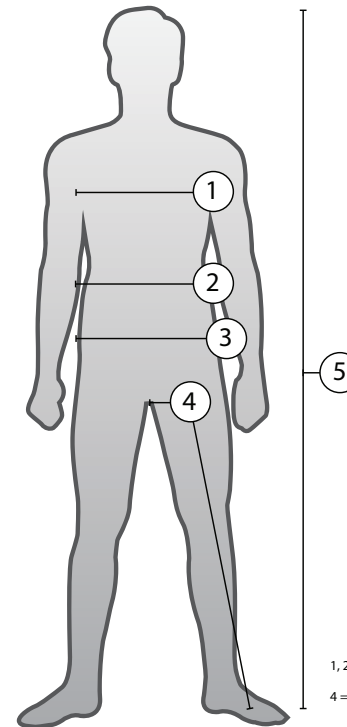

WOMEN'S

Garment size	XS	S	M	L	XL	2XL	3XL

① Chest	Cm	84	88	92	100	108	116	124
	Inches	33	34,5	36	39,5	42,5	45,5	48,5
② Waist	Cm	68	72	76	84	92	100	108
	Inches	27	28,5	30	33	36	39	42,5
③ Hips	Cm	92	96	100	108	116	124	132
	Inches	36	38	39,5	42,5	45,5	48,5	52
④ Inside leg length	Cm	76	78	80	82	84	86	88
	Inches	30	30,5	31,5	32,5	33	34	34,5
⑤ Body height	Cm	160	164	168	172	176	180	184
	Inches	63	64,5	66	67,5	69,5	71	72,5

Garment size	36	38	40	42	44	46	48	50	52	54	56

① Chest	Cm	82-86	86-90	90-94	94-98	98-102	102-106	106-110	110-114	114-118	118-122	122-126
	Inches	32,5-34	34-35,5	35,5-37	37-38,5	38,5-40	40-41,5	41,5-43,5	43,5-45	45-46,5	46,5-48	48-49,5
② Waist	Cm	66-70	70-74	74-78	78-82	82-86	86-90	90-94	94-98	98-102	102-106	106-110
	Inches	26-27,5	27,5-29	29-30,5	30,5-32,5	32,5-34	34-35,5	35,5-37	37-38,5	38,5-40	40-41,5	41,5-43,5
③ Hips	Cm	90-94	94-98	98-102	102-106	106-110	110-114	114-118	118-122	122-126	126-130	130-134
	Inches	35,5-37	37-38,5	38,5-40	40-41,5	41,5-43,5	43,5-45	45-46,5	46,5-48	48-49,5	49,5-51	51-53
④ Inside leg length	Cm	76	78	80	81	82	83	84	85	86	87	88
	Inches	30	30,5	31,5	32	32,5	32,5	33	33,5	34	34,5	34,5
⑤ Body height	Cm	158-162	162-166	166-170	166-170	170-174	170-174	174-178	174-178	178-182	178-182	182-186
	Inches	62-64	64-65,5	65,5-67	66,5-67	67-68,5	67-68,5	68,5-70	68,5-70	70-71,5	70-71,5	71,5-73

UNISEX

MEN'S SIZE	WOMEN'S SIZES	
XXS	36	S
S	38	M
M	40/42	L
L	44/46	XL
XL		2XL

1, 2, 3, 5 = Body measurement

4 = Length, inside leg